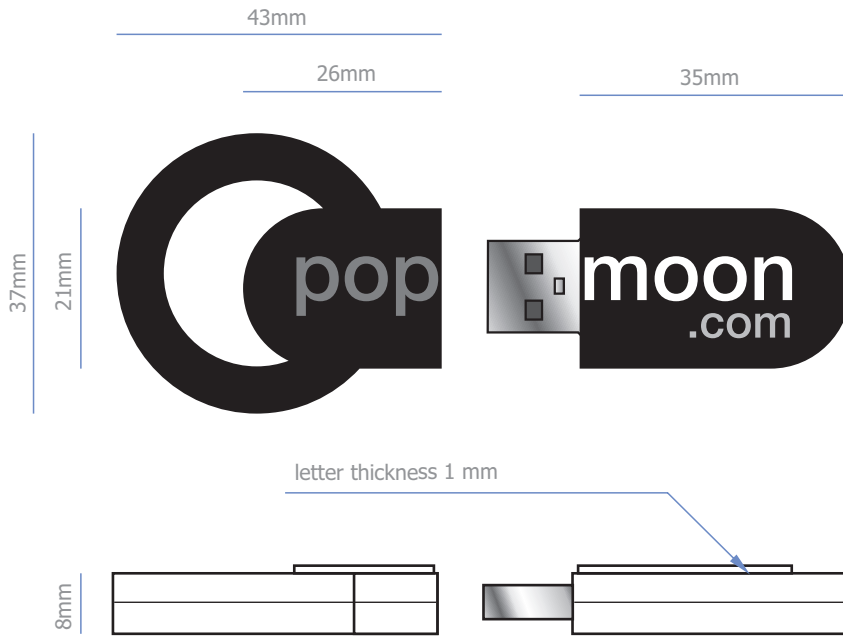

white pantone	blue pantone 294	green pantone 382
---------------	---------------------	----------------------

Original logo

Original logo

white pantone	blue pantone 3025	grey pantone 429
---------------	----------------------	---------------------

Original logo

pantone white	pantone black	pantone 7489	pantone 300	pantone 278
---------------	---------------	--------------	-------------	-------------