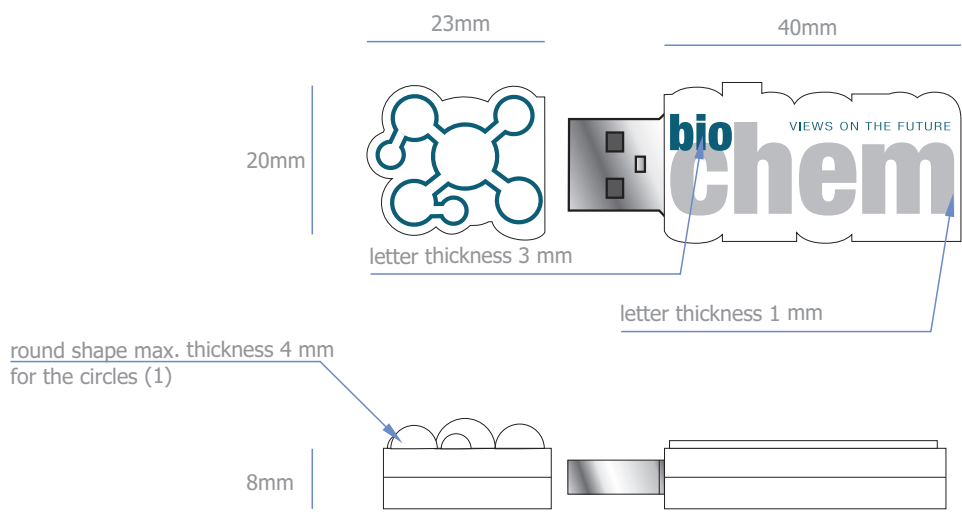

white pantone	blue pantone 294	green pantone 382
---------------	---------------------	----------------------

Original logo

Original logo

white pantone	blue pantone 3025	grey pantone 429
---------------	----------------------	---------------------

Original logo

pantone white	pantone black	pantone 7489	pantone 300	pantone 278
---------------	---------------	--------------	-------------	-------------